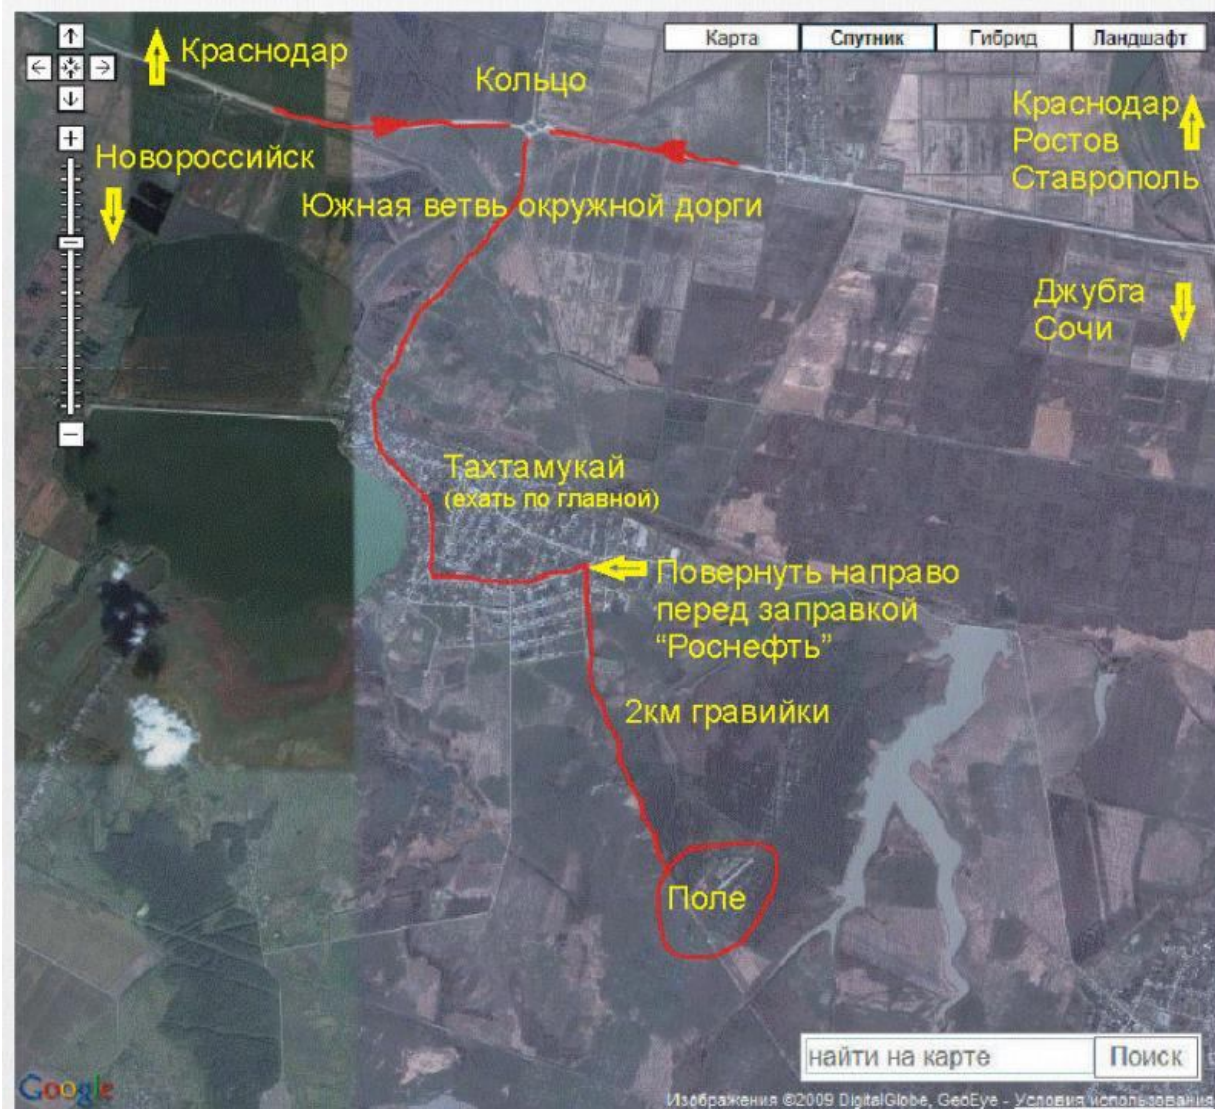

5. Схема проезда на аэродром и размещение участников соревнований

Схема проезда на спутниковой карте относительно южной части краснодарской окружной дороги.

На топографической карте место проведения соревнований отмечено красной точкой

Ссылка на это место

Размещение участников соревнований:

- в общежитии на аэродроме (постельное белье свое) – бесплатно (10-12 чел.)
- в палаточном городке на аэродроме
- в гостинице «ВАХТОВИК» в районе а/порта Краснодар (25 км от поля).