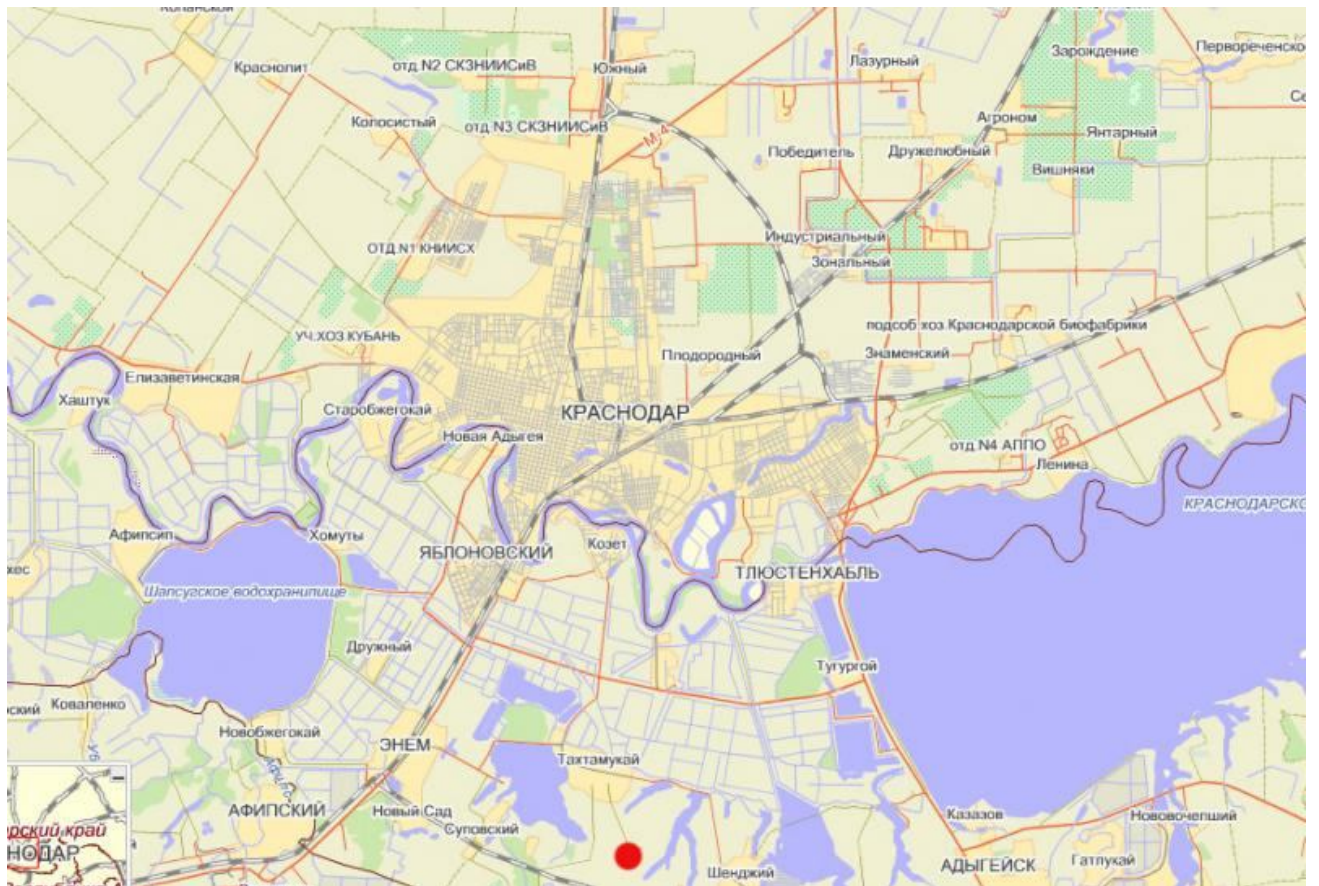

5. Схема проезда на аэродром и размещение участников соревнований

Схема проезда на спутниковой карте относительно южной части краснодарской окружной дороги.

На топографической карте место проведения соревнований отмечено красной точкой

Ссылка на это место

Размещение участников соревнований:

- в общежитии на аэродроме (постельное белье свое) – бесплатно (10-12 чел.)
- в палаточном городке на аэродроме
- в гостинице «ВАХТОВИК» в районе а/порта Краснодар (25 км от поля).