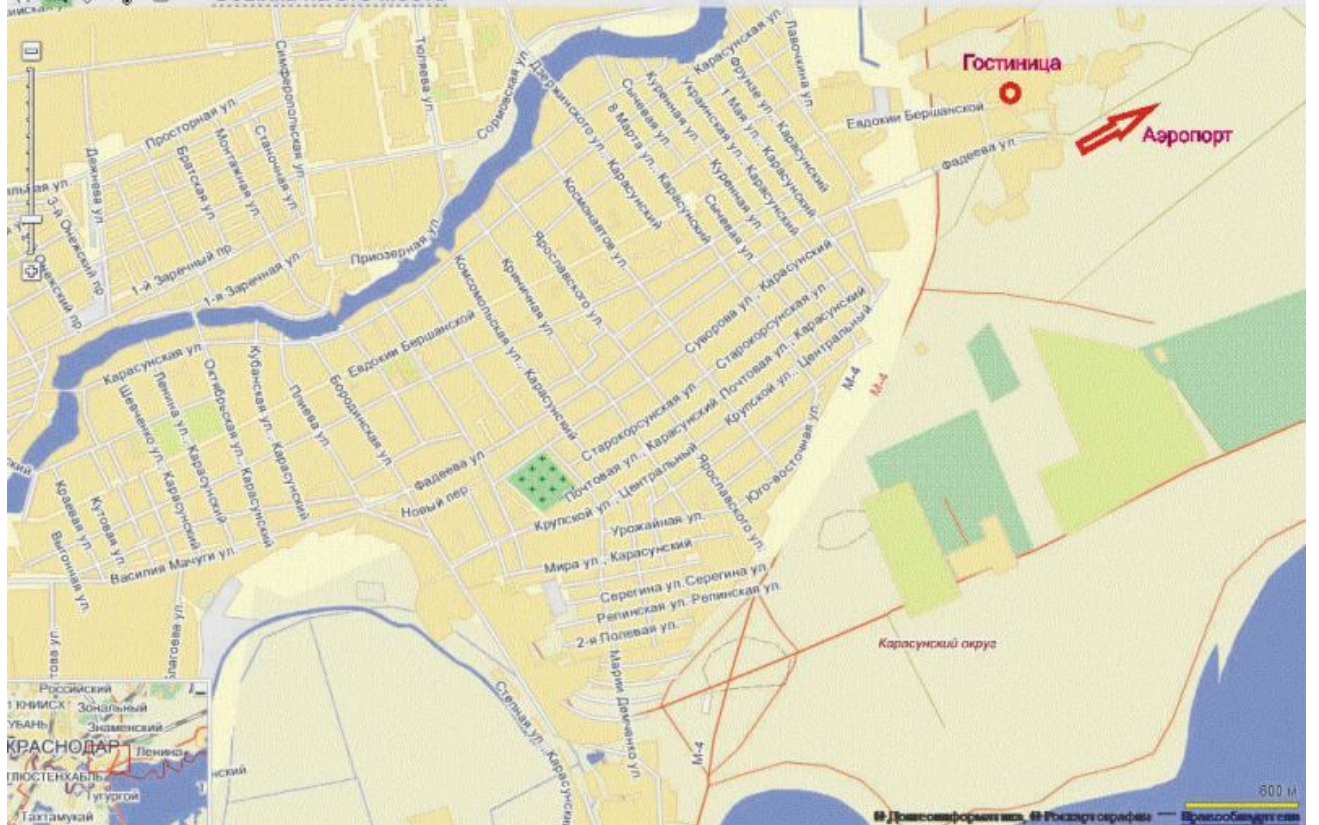

5. Схема проезда на аэродром и размещение участников соревнований

Схема проезда на спутниковой карте относительно южной части краснодарской окружной дороги.

На топографической карте место проведения соревнований отмечено красной точкой

Ссылка на это место

Размещение участников соревнований:

- в общежитии на аэродроме (постельное белье свое) – бесплатно (10-12 чел.)
- в палаточном городке на аэродроме
- в гостинице «ВАХТОВИК» в районе а/порта Краснодар (25 км от поля).